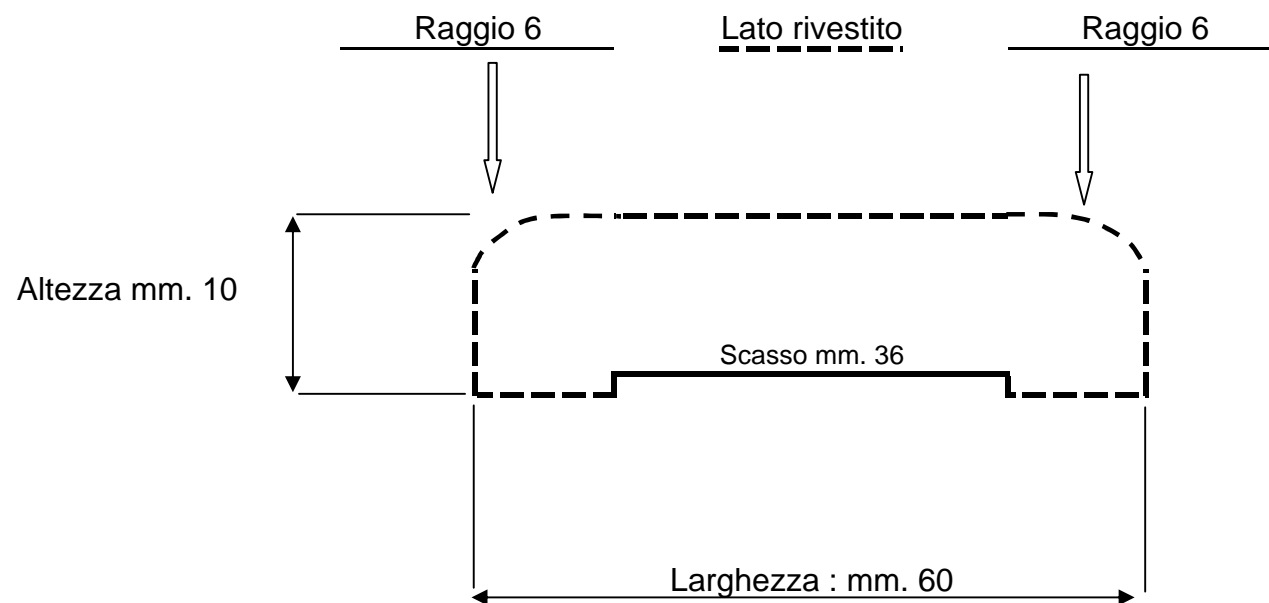

COPRIFILO IN MDF

Larghezza mm. 60

Spessore: mm. 10

Lunghezza aste: mm 2.250

Art. C-060

Nobilwood Srl - Via Stazione 60/a - 12066 Monticello d'Alba (Cn)

Tel. + 39 .0173.64154 - Fax 0173-64698 - C.F. e P.Iva 02357090048 - info@nobilwood.it - www.nobilwood.it