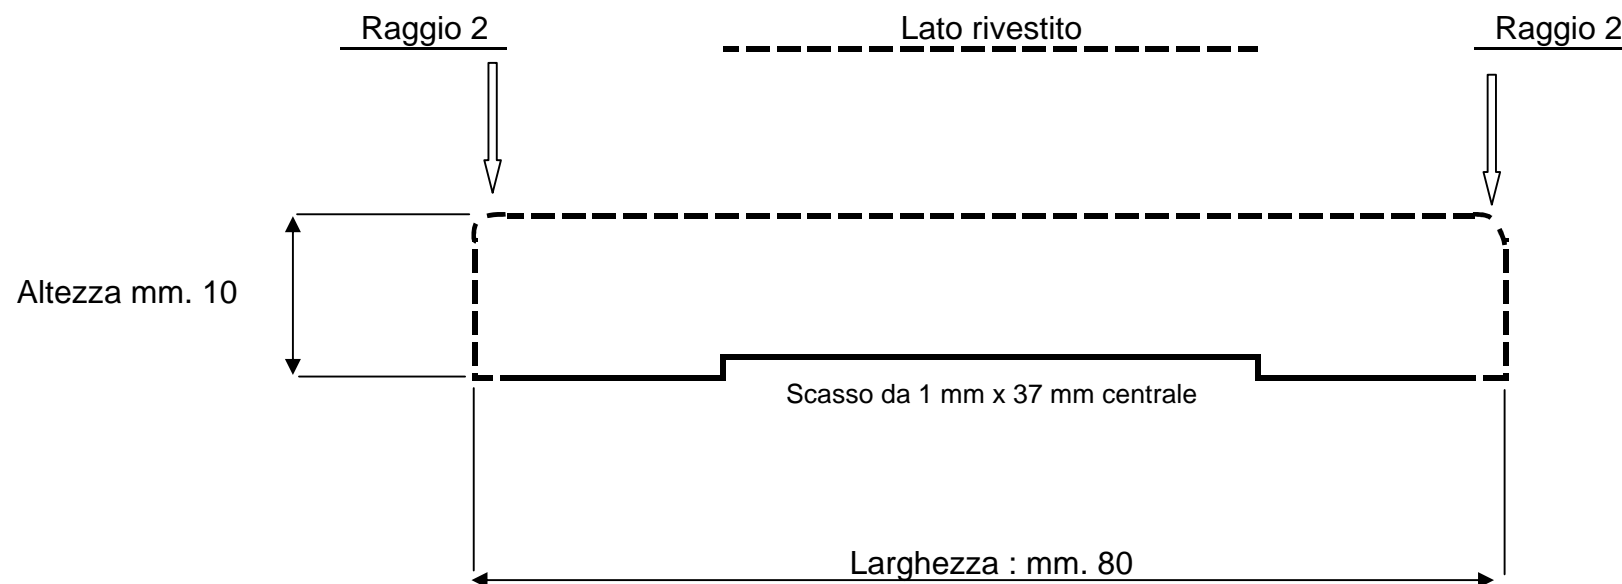

COPRIFILO IN MDF

Larghezza mm. 80

Spessore: mm. 10

Lunghezza aste: mm 2.250-.2.500-3.000

Art. C-080

Nobilwood Srl - Via Stazione 60/a - 12066 Monticello d'Alba (Cn)

Tel. + 39 .0173.64154 - Fax 0173-64698 - C.F. e P.Iva 02357090048 - info@nobilwood.it - www.nobilwood.it