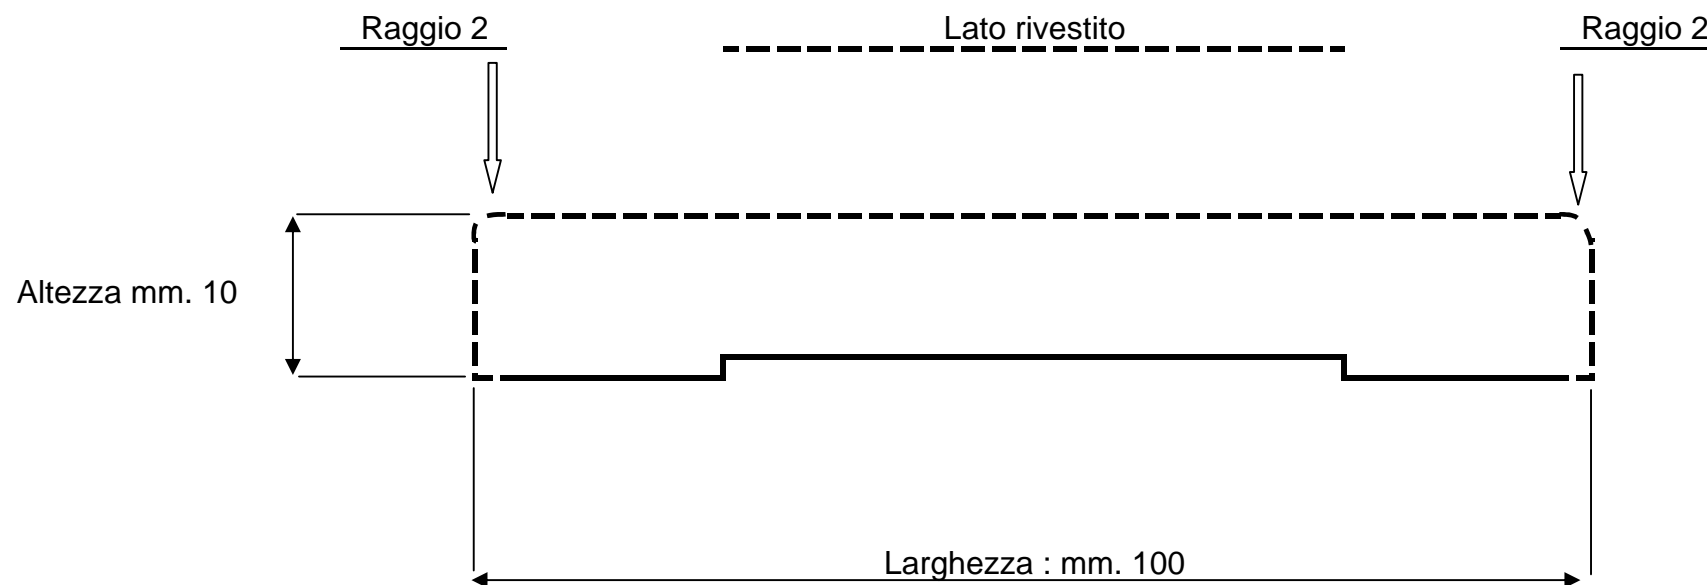

### COPRIFILO IN MDF

Larghezza mm. 100

Spessore: mm. 10

Lunghezza aste: mm 2.250-2500

Art. C-100

Nobilwood Srl - Via Stazione 60/a - 12066 Monticello d'Alba (Cn)

Tel. + 39 .0173.64154 - Fax 0173-64698 - C.F. e P.Iva 02357090048 - [info@nobilwood.it](mailto:info@nobilwood.it) - [www.nobilwood.it](http://www.nobilwood.it)