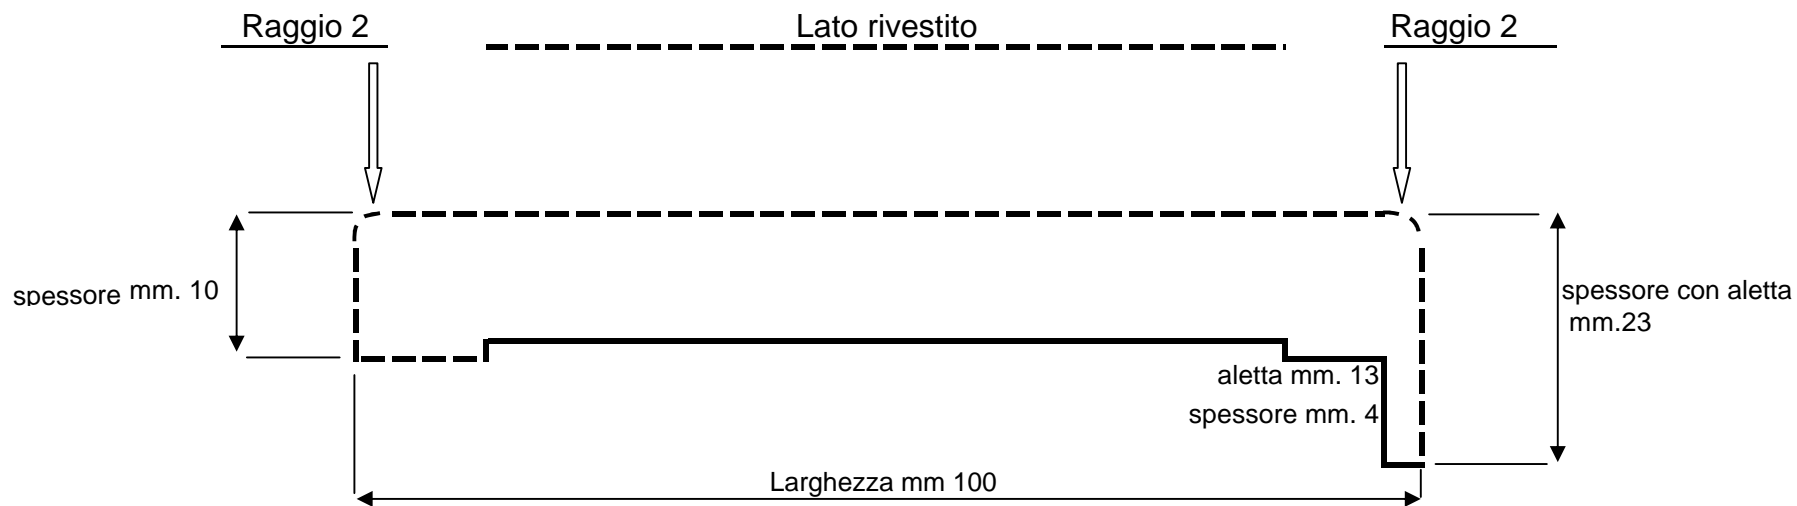

COPRIFILO PIATTO IN MDF CON ALETTA

Larghezza aste mm. 100

Spessore mm. 10 con + aletta mm 13

Rivestito in carta decorativa

Lunghezza aste mm. 2.250

Art. C-2A0

Nobilwood Srl - Via Stazione 60/a - 12066 Monticello d'Alba (Cn)