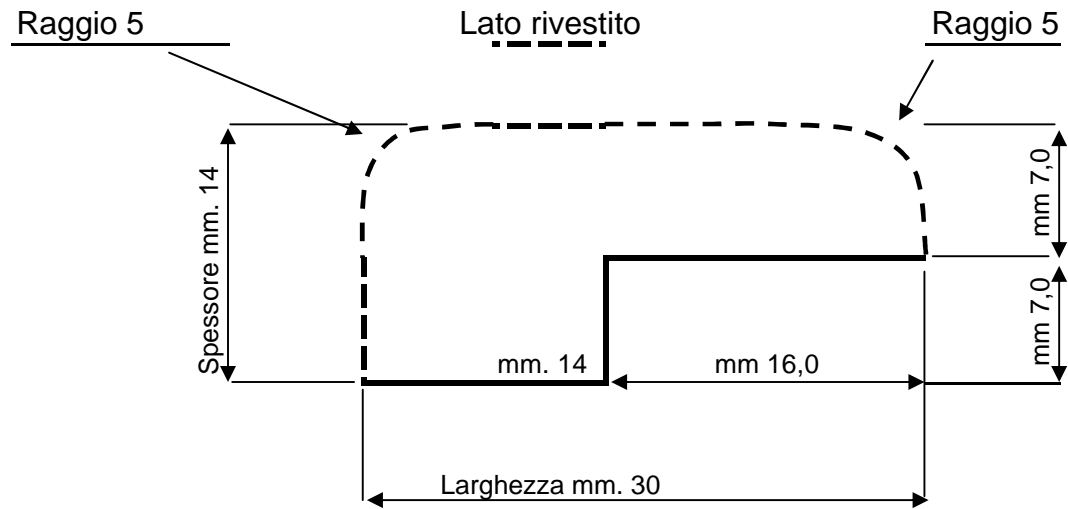

COPRITELAIO IN MDF

Larghezza mm. 30

Spessore mm. 14

Lunghezza aste: mm 2.240

Art. C-337 B

Nobilwood Srl - Via Stazione 60/a - 12066 Monticello d'Alba (Cn)

Tel. + 39 .0173.64154 - Fax 0173-64698 - C.F. e P.Iva 02357090048 - info@nobilwood.it - www.nobilwood.it