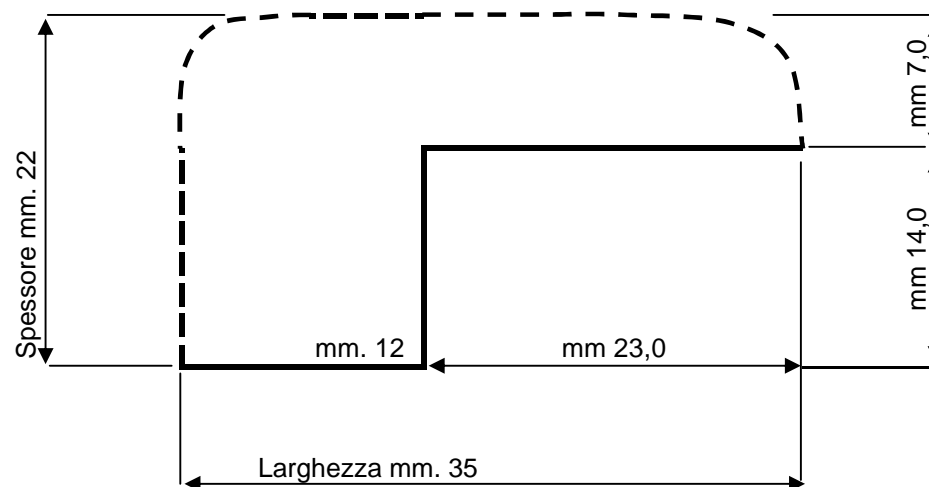

COPRITELAIO IN MDF

Larghezza mm. 35

Spessore mm. 22

Lunghezza aste: mm 2.200

Art. C-392 B

Lato rivestito

Nobilwood Srl - Via Stazione 60/a - 12066 Monticello d'Alba (Cn)

Tel. + 39 .0173.64154 - Fax 0173-64698 - C.F. e P.Iva 02357090048 - info@nobilwood.it - www.nobilwood.it