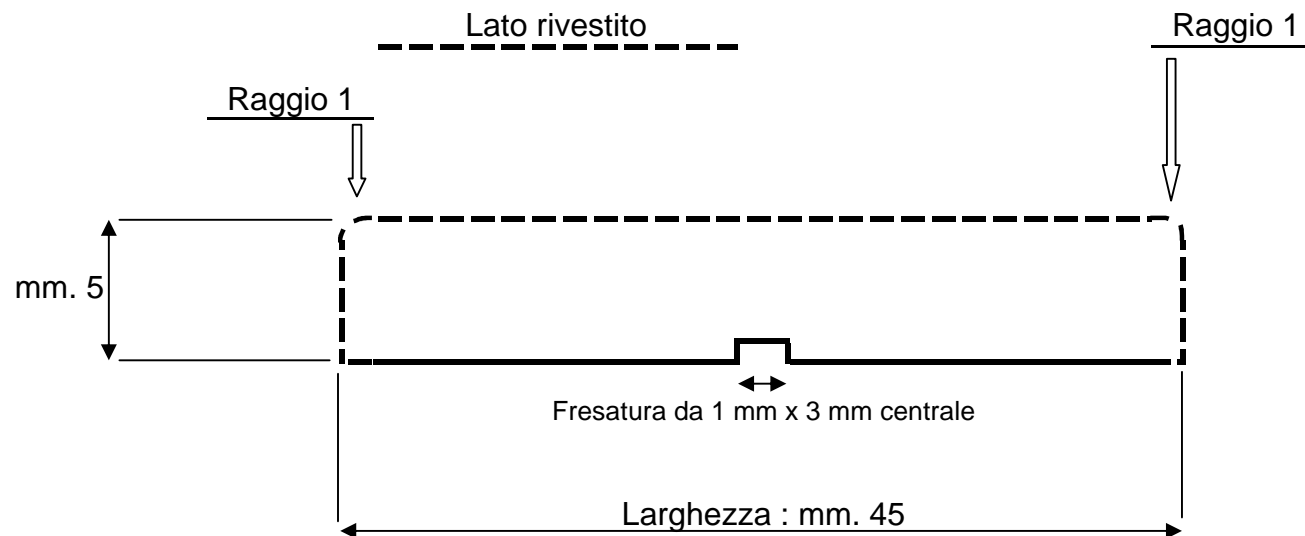

PIATTINA IN MDF

Larghezza mm. 45

Spessore: mm. 5

Lunghezza barre: mm 2.250

Art. P-A03

Nobilwood Srl - Via Stazione 60/a - 12066 Monticello d'Alba (Cn)

Tel. + 39 .0173.64154 - Fax 0173-64698 - C.F. e P.Iva 02357090048 - info@nobilwood.it - www.nobilwood.it